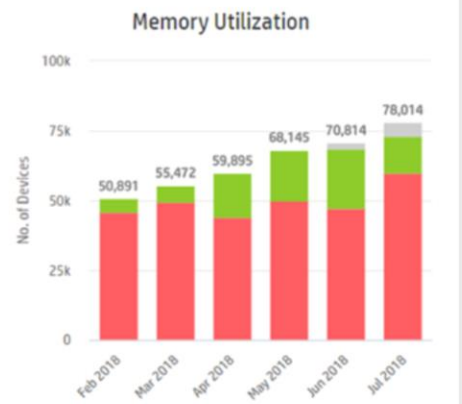

hp

Dashboard

- Incidents
- Devices
- Reports
- Settings
- Help & Support

Powered by HP TechPulse®

Dashboard

DEVICES HEALTH

6

BATTERY REPLACEMENT

Number of batteries that require replacement

0

DISK REPLACEMENT

Number of disks that require replacement

4

DISK CAPACITY

Number of disks near maximum capacity

0

THERMAL GRADING

Number of devices that have bad thermal grade