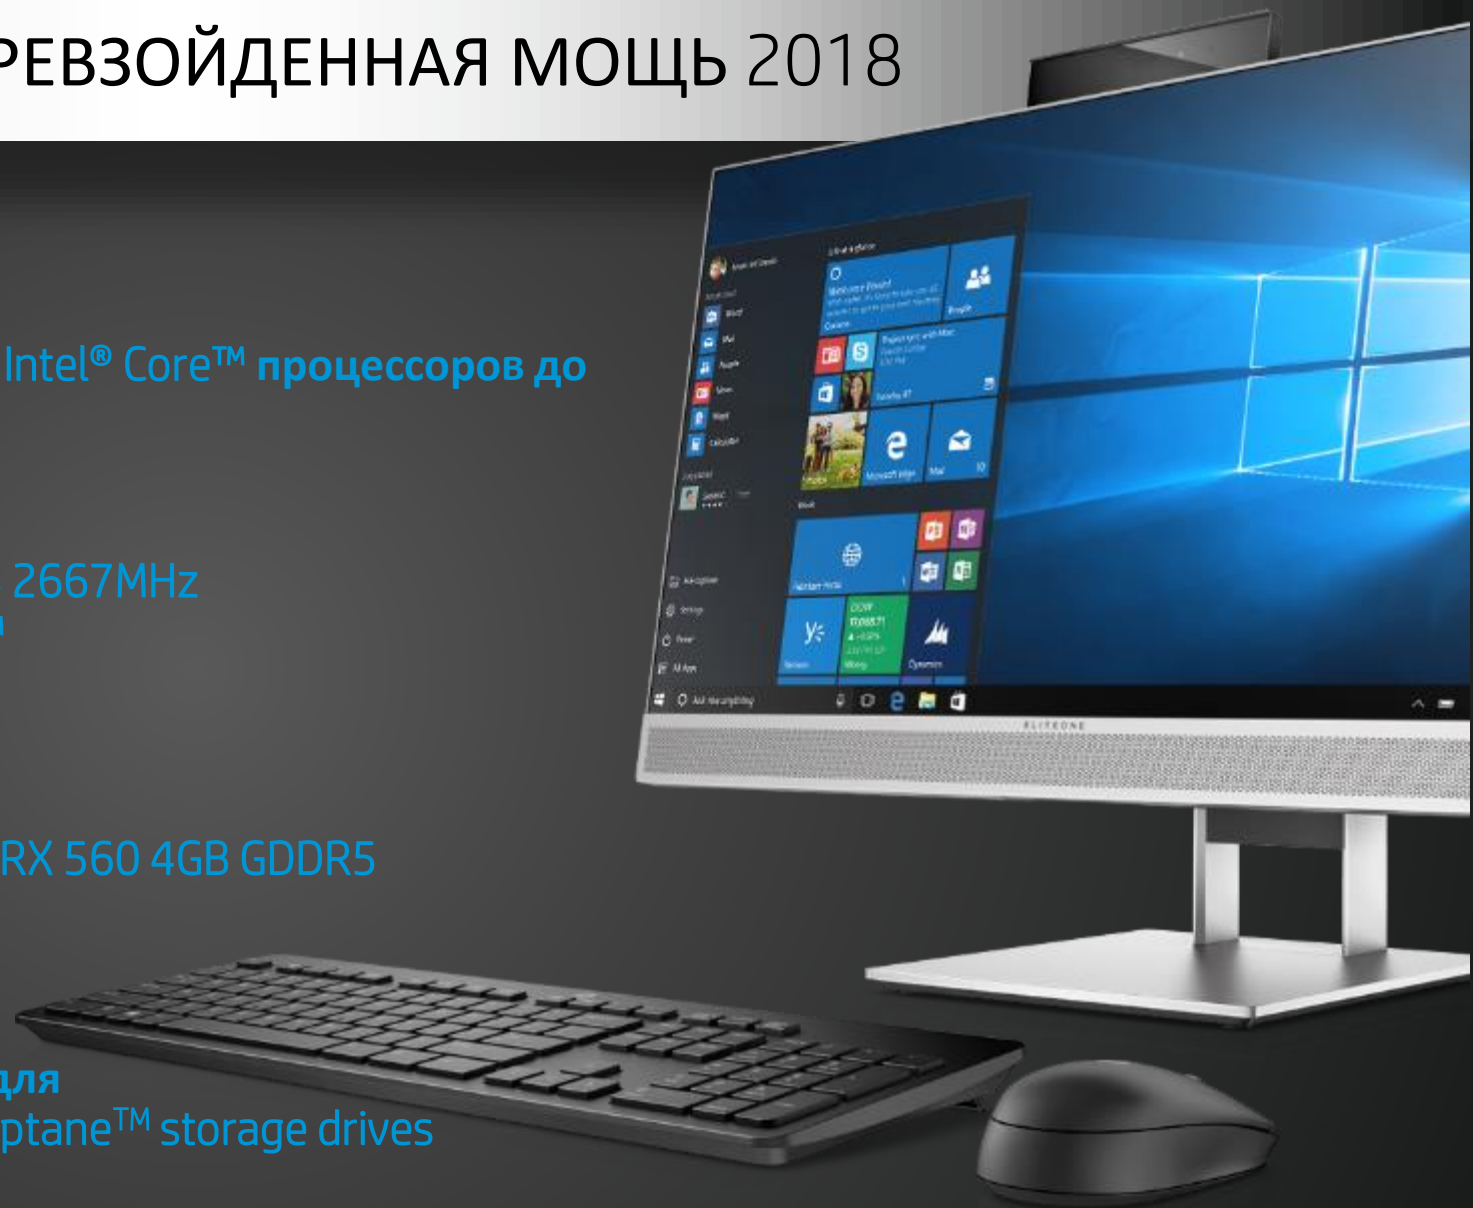

HP EliteOne 800 G4 : НЕПРЕВЗОЙДЕННАЯ МОЩЬ 2018

Chipset &
Processor

Q370 chipset
8е поколение Intel® Core™ процессоров до
i7 vPro™

Memory

До 32GB DDR4 2667MHz
Intel® Optane™

Discrete GFX

AMD Radeon™ RX 560 4GB GDDR5

Storage

До 2 m.2 SSD для
RAID с Intel® Optane™ storage drives